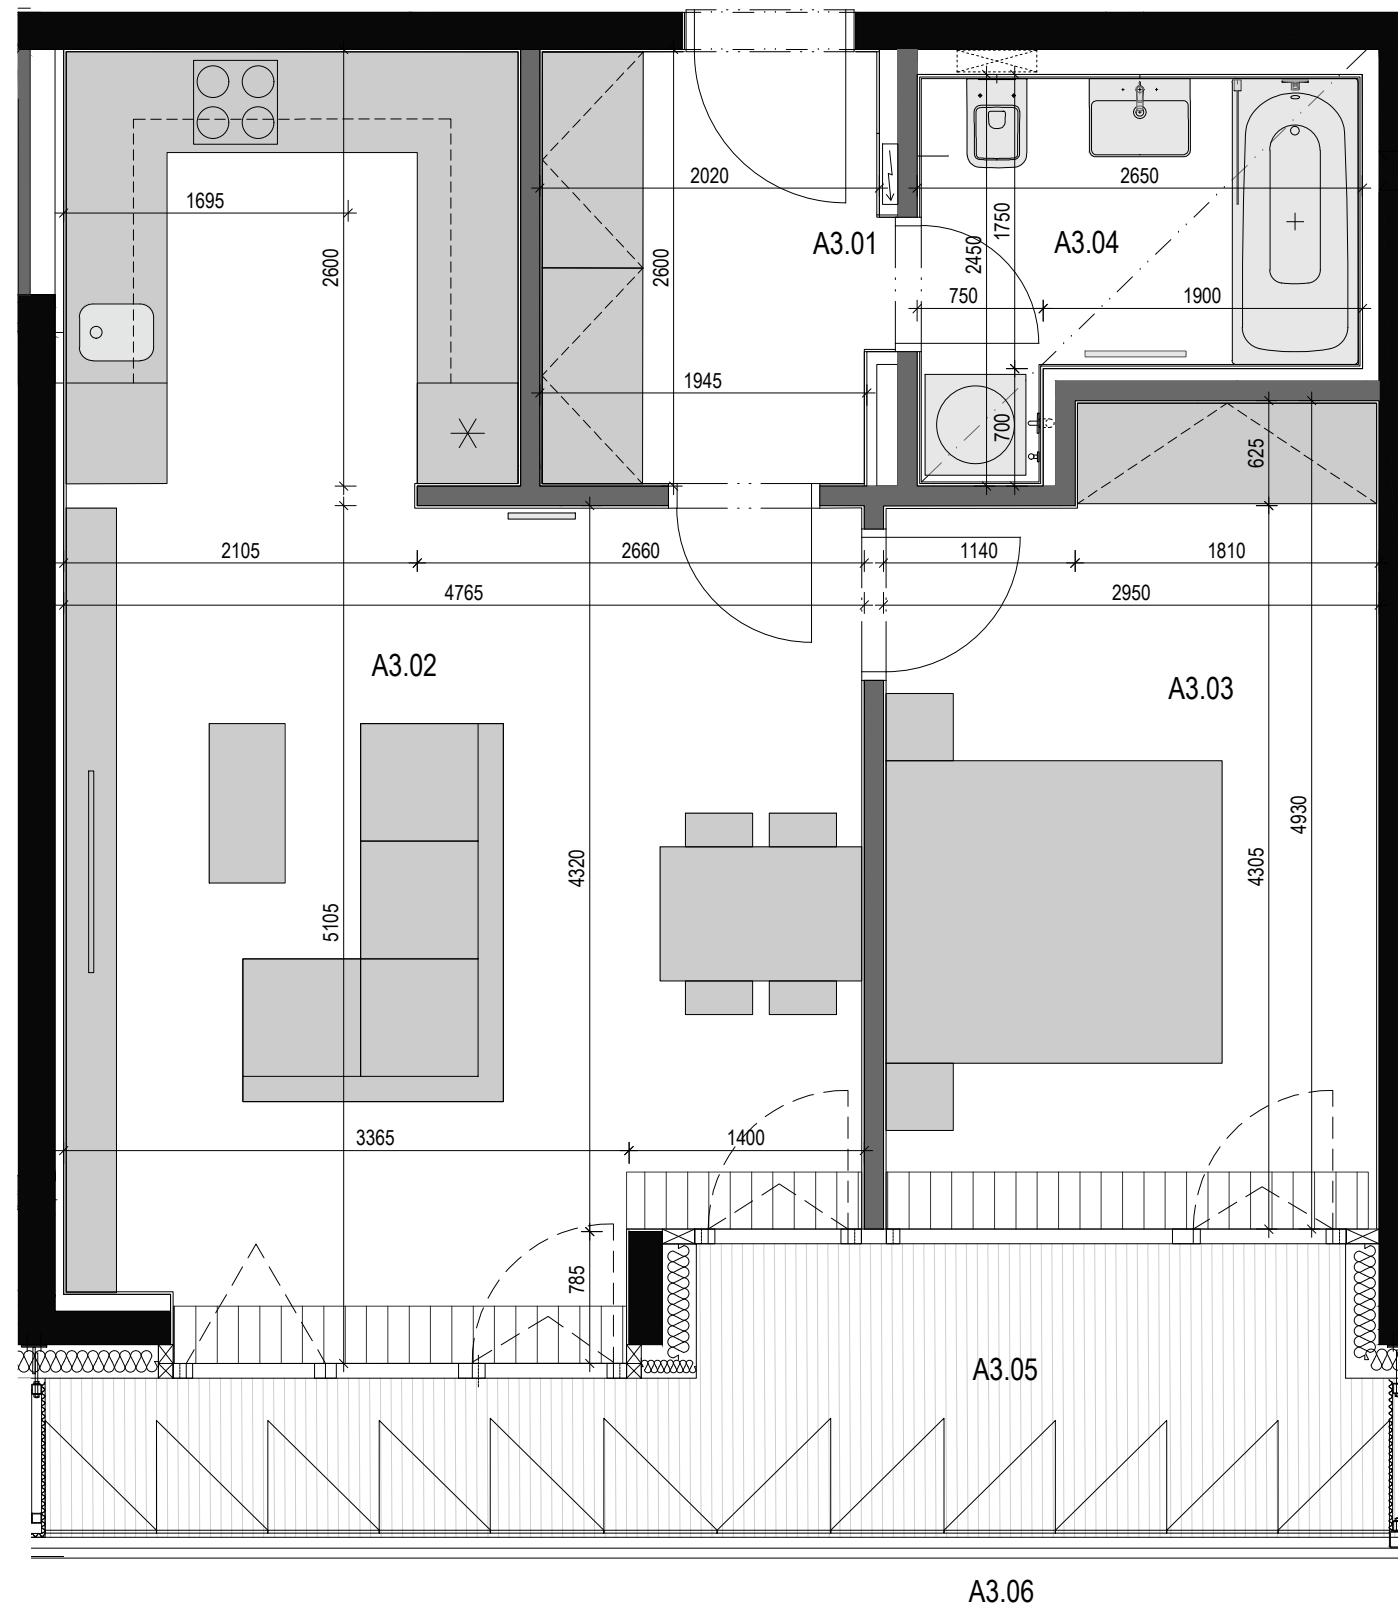

TABULKA PLOCH

Č. m. / R. No.	ÚČEL MÍSTNOSTI / ROOM PURPOSE	Plocha / Area [m ² /sq.m]
A3.01	Zádvěří / Entrance	5,1
A3.02	Obývací pokoj + kuchyňský kout / Living Room + Kitchen Corner	30,0
A3.03	Ložnice / Bedroom	13,6
A3.04	Koupelna / Bathroom	4,9
UŽITNÁ PLOCHA BYTU:		53,6
PRODEJNÍ PLOCHA BYTU*:		55,6
A3.05	Terasa / Terrace	10,3
A3.06	Terasa - zeleň / Terrace - greenery	11,1

Vybavení bytu vč. kuchyňské linky je pouze ilustrativní a je tedy vyhrazeno právo na změnu v závislosti na postupu výstavby. Uváděné rozměry jsou orientační a jsou primárně vztaheny ke hrubému zdivu bez omítek.

1NP
BYT A3
2+KK

PRODEJNÍ PLOCHA BYTU*: 56,3 m²
PLOCHA TERAS + ZELEŇ CELKEM: 21,4 m²

* - dle nařízení vlády č. 366/2013 Sb.