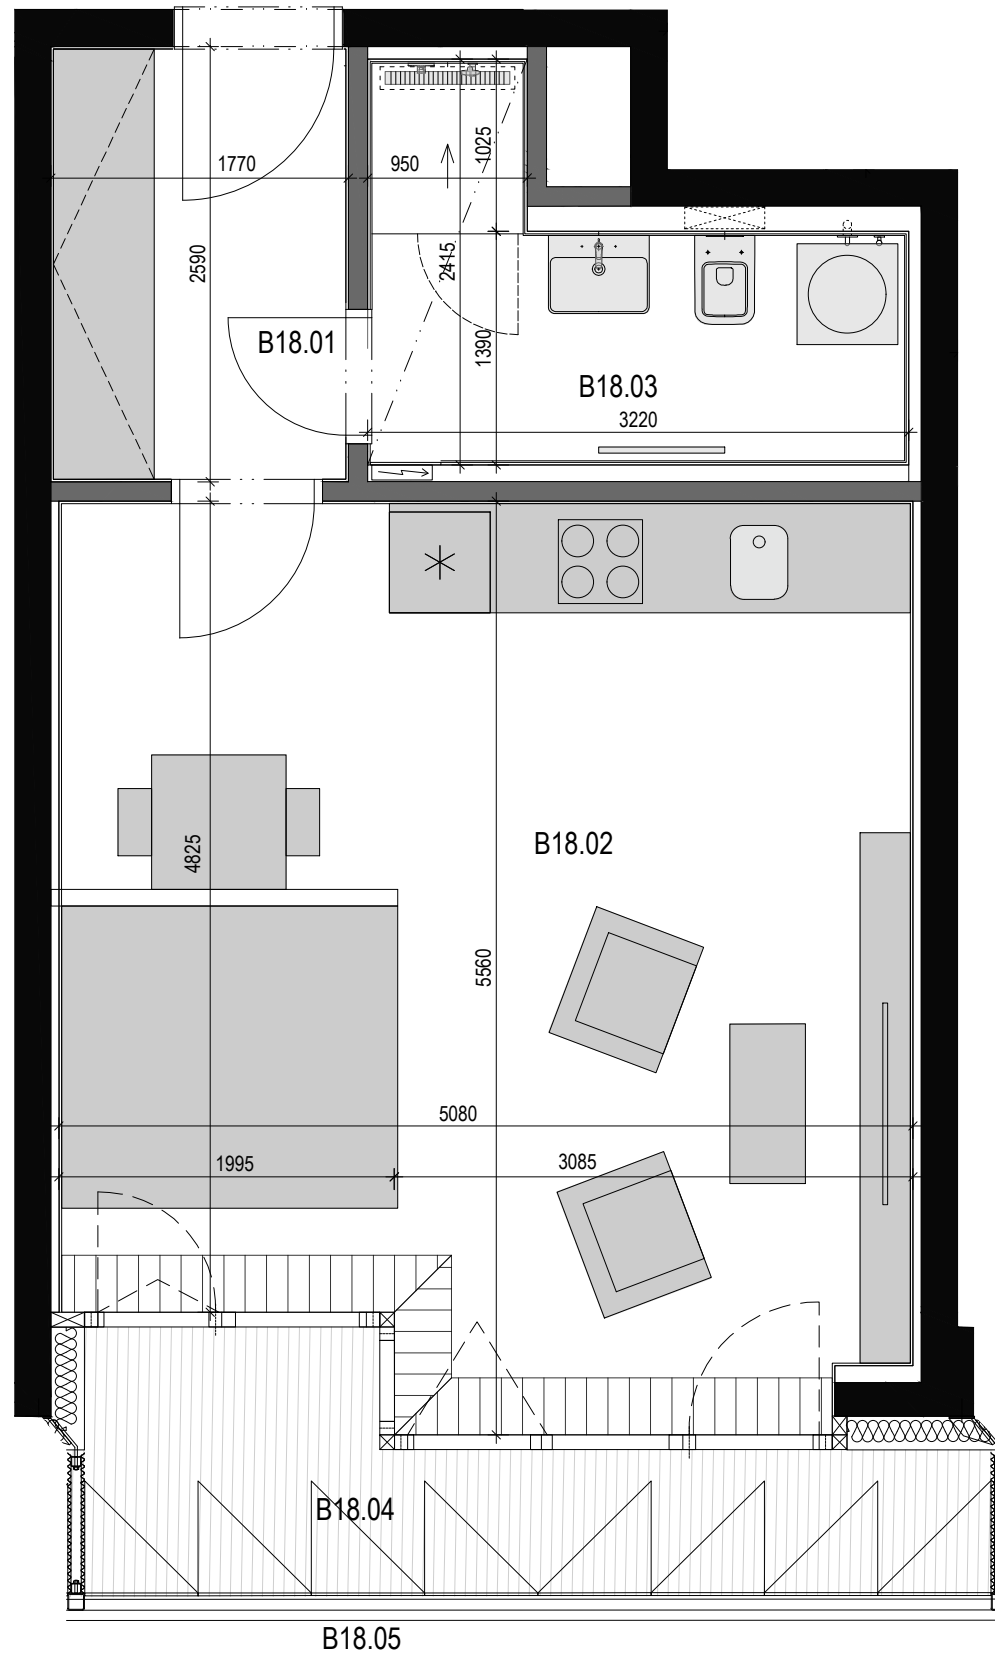

TABULKA PLOCH

Č. m. / R. No.	ÚČEL MÍSTNOSTI / ROOM PURPOSE	Plocha / Area [m ² /sq.m]
B18.01	Zádvěří / Entrance	4,5
B18.02	Obývací pokoj + kuchyňský kout / Living Room + Kitchen Corner	26,4
B18.03	Koupelna / Bathroom	5,2
UŽITNÁ PLOCHA BYTU:		36,1
PRODEJNÍ PLOCHA BYTU*:		37,4
B18.04	Terasa / Terrace	5,9
B18.05	Terasa - zeleň / Terrace - greenery	9,6

Vybavení bytu vč. kuchyňské linky je pouze ilustrativní a je tedy vyhrazeno právo na změnu v závislosti na postupu výstavby. Uváděné rozměry jsou orientační a jsou primárně vztaheny ke hrubému zdivu bez omítek.

1NP
BYT B18

1+KK

PRODEJNÍ PLOCHA BYTU*: 37,4 m²
PLOCHA TERAS + ZELEŇ CELKEM: 15,5 m²

*- dle nařízení vlády č. 366/2013 Sb.