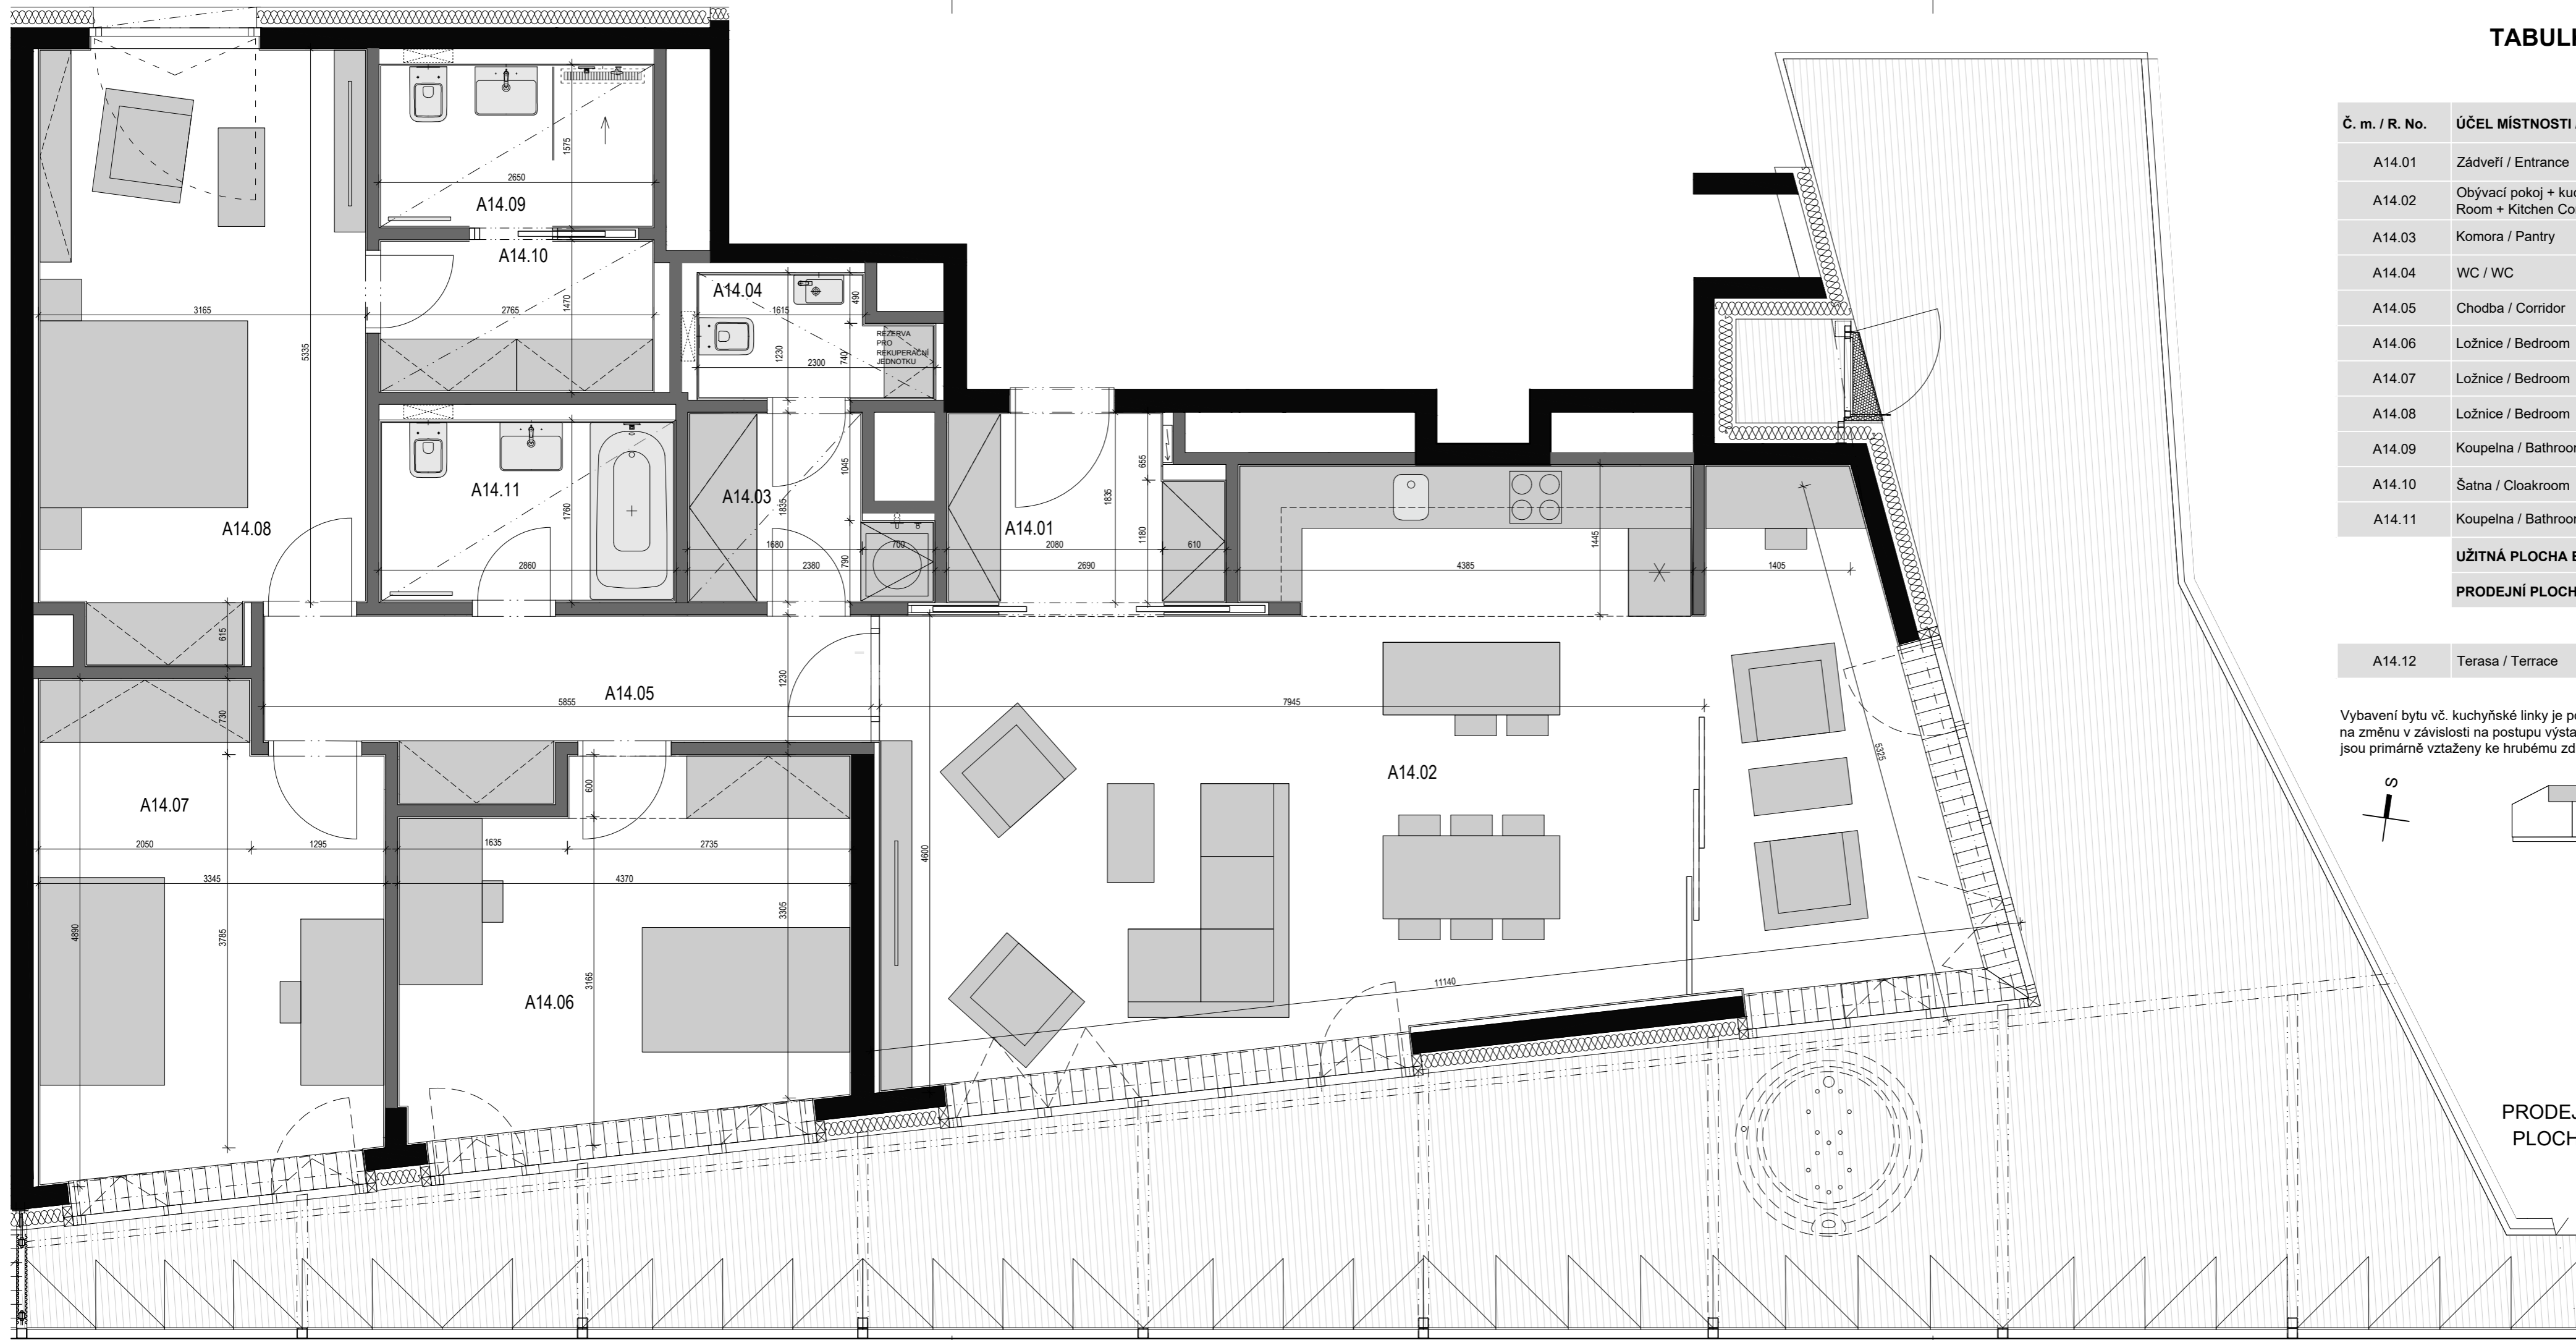

TABULKA PLOCH

Č. m. / R. No.	ÚČEL MÍSTNOSTI / ROOM PURPOSE	Plocha / Area [m ² /sq.m]
A14.01	Zádveří / Entrance	4,4
A14.02	Obývací pokoj + kuchyňský kout / Living Room + Kitchen Corner	52,5
A14.03	Komora / Pantry	3,2
A14.04	WC / WC	2,4
A14.05	Chodba / Corridor	7,9
A14.06	Ložnice / Bedroom	15,4
A14.07	Ložnice / Bedroom	15,5
A14.08	Ložnice / Bedroom	17,6
A14.09	Koupelna / Bathroom	4,0
A14.10	Šatna / Cloakroom	3,8
A14.11	Koupelna / Bathroom	4,8
UŽITNÁ PLOCHA BYTU:		131,5
PRODEJNÍ PLOCHA BYTU*:		139,9

A14.12	Terasa / Terrace	80,4
--------	------------------	------

Vybavení bytu vč. kuchyňské linky je pouze ilustrativní a je tedy vyhrazeno právo na změnu v závislosti na postupu výstavby. Uváděné rozměry jsou orientační a jsou primárně vztaheny ke hrubému zdivu bez omítek.

3NP
BYT A14
4+KK

PRODEJNÍ PLOCHA BYTU*: 139,9 m²
PLOCHA TERASY CELKEM: 80,4 m²

*- dle nařízení vlády č. 366/2013 Sb.