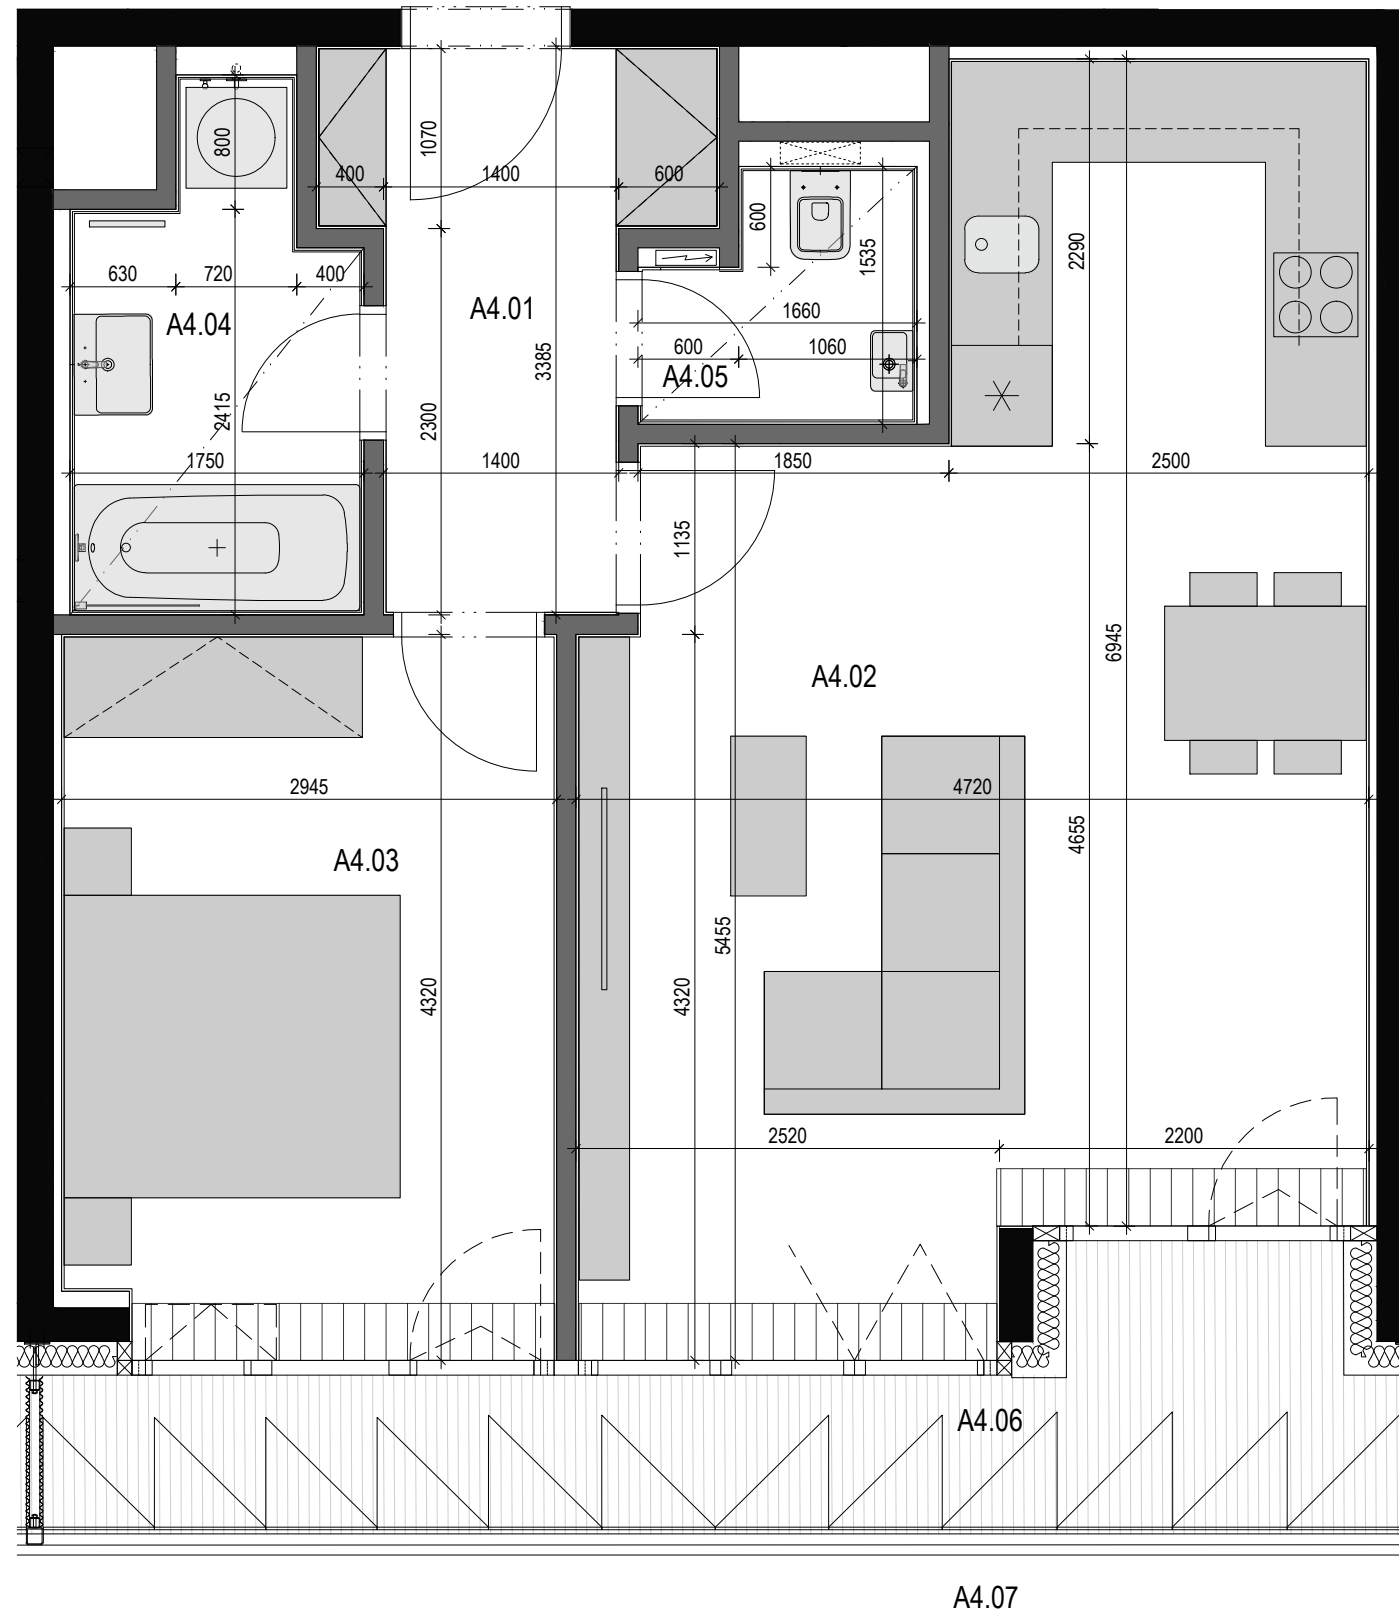

TABULKA PLOCH

Č. m. / R. No.	ÚČEL MÍSTNOSTI / ROOM PURPOSE	Plocha / Area [m ² /sq.m]
A4.01	Zádvěří / Entrance	5,7
A4.02	Obývací pokoj + kuchyňský kout / Living Room + Kitchen Corner	29,0
A4.03	Ložnice / Bedroom	12,4
A4.04	Koupelna / Bathroom	4,5
A4.05	WC / WC	2,0
UŽITNÁ PLOCHA BYTU:		53,6
PRODEJNÍ PLOCHA BYTU*:		56,3
A4.06	Terasa / Terrace	8,6
A4.07	Terasa - zeleň / Terrace - greenery	9,6

Vybavení bytu vč. kuchyňské linky je pouze ilustrativní a je tedy vyhrazeno právo na změnu v závislosti na postupu výstavby. Uváděné rozměry jsou orientační a jsou primárně vztaženy ke hrubému zdivu bez omítek.

1NP
BYT A4
2+KK

PRODEJNÍ PLOCHA BYTU*: 56,3 m²
PLOCHA TERAS + ZELEŇ CELKEM: 18,2 m²

* - dle nařízení vlády č. 366/2013 Sb.