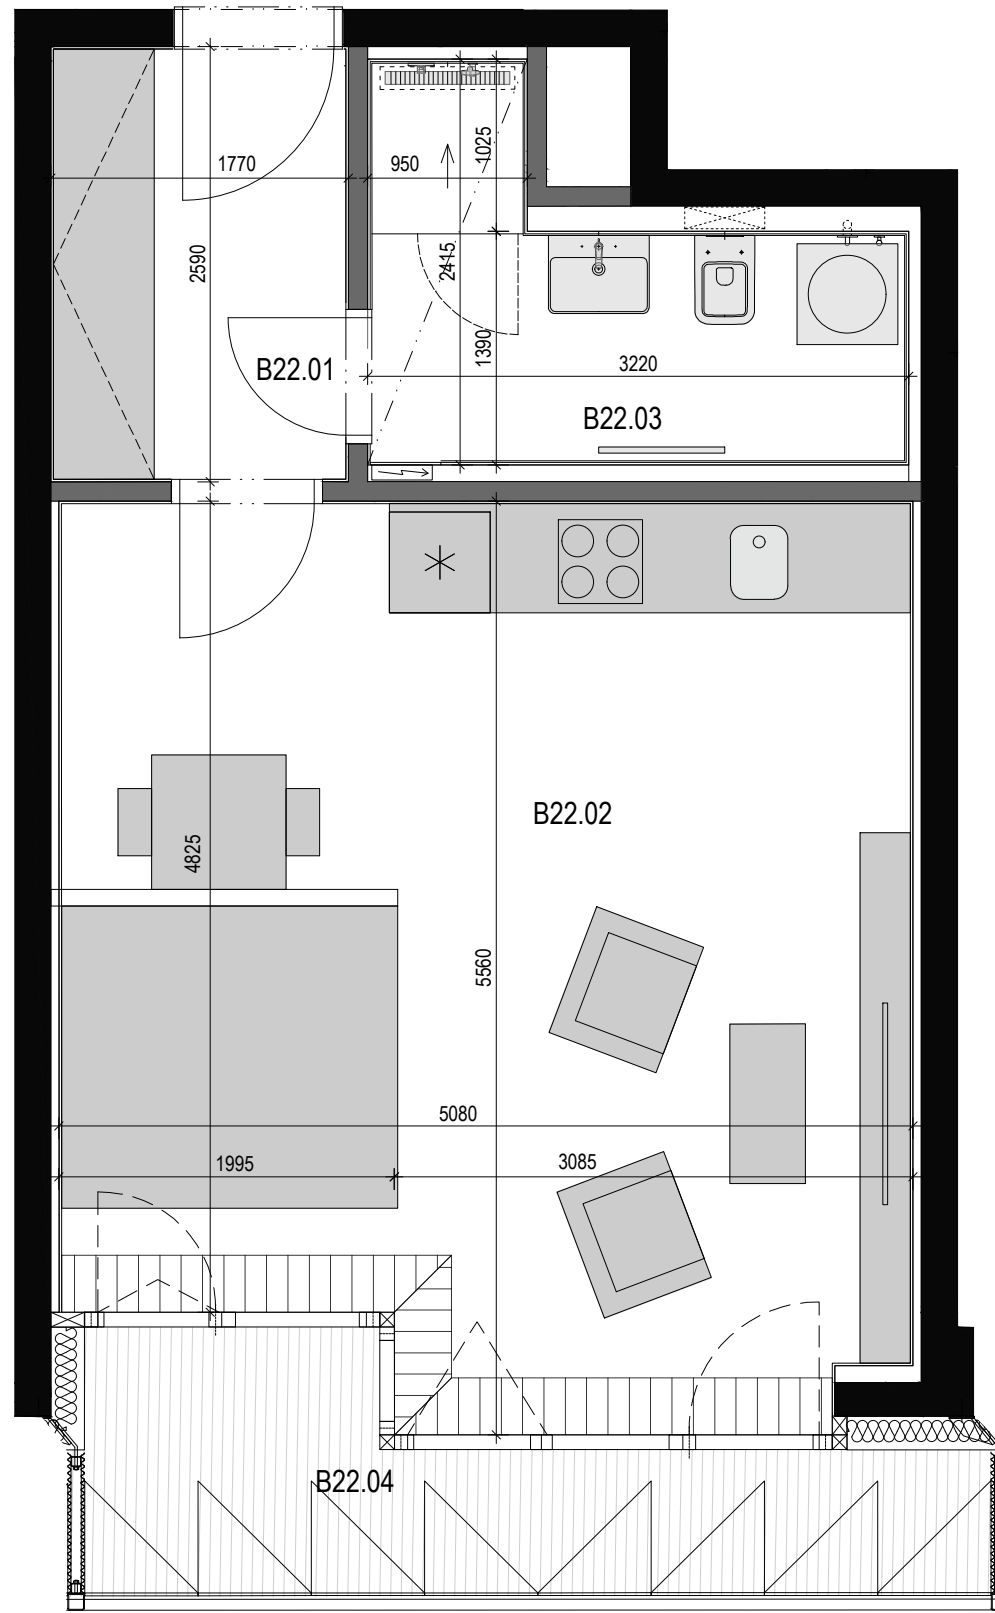

TABULKA PLOCH

Č. m. / R. No.	ÚČEL MÍSTNOSTI / ROOM PURPOSE	Plocha / Area [m ² /sq.m]
B18.01	Zádveří / Entrance	4,5
B18.02	Obývací pokoj + kuchyňský kout / Living Room + Kitchen Corner	26,4
B18.03	Koupelna / Bathroom	5,2
UŽITNÁ PLOCHA BYTU:		36,1
PRODEJNÍ PLOCHA BYTU*:		37,4
B18.04	Lodžie / Loggia	5,9

Vybavení bytu vč. kuchyňské linky je pouze ilustrativní a je tedy vyhrazeno právo na změnu v závislosti na postupu výstavby. Uváděné rozměry jsou orientační a jsou primárně vztaženy ke hrubému zdivu bez omítek.

2NP
BYT B22

1+KK

PRODEJNÍ PLOCHA BYTU*: 37,4 m²

PLOCHA LODŽIE: 5,9 m²

* - dle nařízení vlády č. 366/2013 Sb.